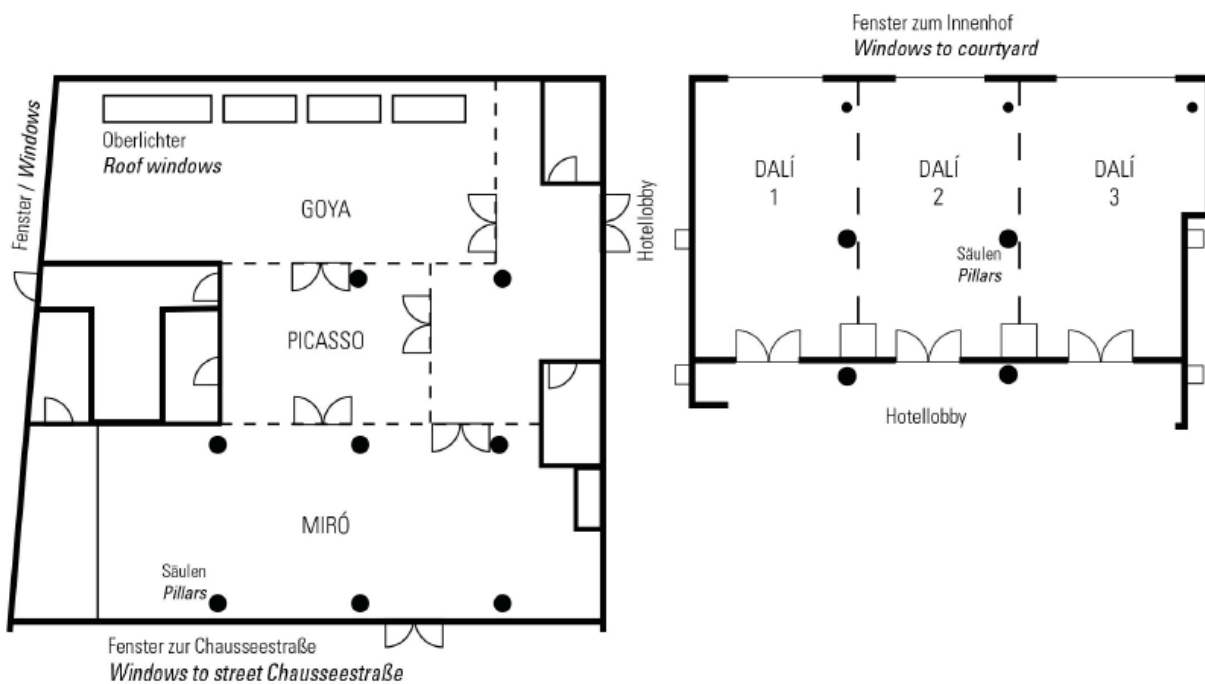

RAUMPLAN DER VERANSTALTUNGSRÄUME MEETING ROOMS FLOOR PLAN

MAßE UND KAPAZITÄTEN DIMENSIONS AND CAPACITIES

TAGUNGSRÄUME MEETING ROOMS	FLÄCHE/AREA (m ² /sq.ft.)	MAßE IN M DIMENSIONS	TAGESLICHT DAYLIGHT	BANKETT BANQUET	THEATER THEATRE	PARLAMENTARISCH CLASSROOM	BLOCK BOARDROOM	U-FORM U SHAPE
DALÍ 1	46 / 495	5,35 x 8,60	JA / YES	20	30	24	12	15
DALÍ 2	45 / 484	5,23 x 8,60	JA / YES	20	30	24	12	15
DALÍ 3	47 / 506	5,47 x 8,60	JA / YES	30	30	24	12	15
DALÍ 1-3	138 / 1.485	16,06 x 8,60	JA / YES	80	90	60	-	33
GOYA	108 / 1.163	14,08 x 6,61	JA / YES	60	100	54	39	42
PICASSO	45 / 484	7,84 x 5,93	NEIN / NO	20	30	24	12	15
MIRÓ	126 / 1.356	18,66 x 7,17	JA / YES	70	120	60	39	42
GOYA + PICASSO + MIRÓ	300 / 3231	-	JA / YES	150	240	120	-	-